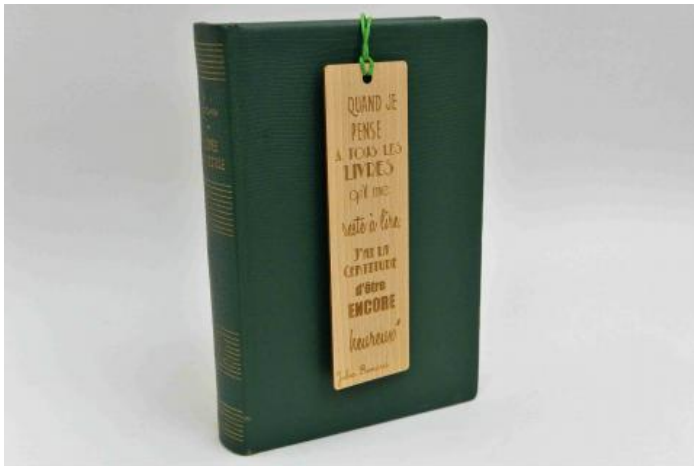

## Peu de livres ...

Marque Page en Hêtre Massif de 2mm d'épaisseur

PRIX : **9 EUR**

Gravure laser par une entreprise Cantalienne également.

15,5 cm x 4,5 cm

## Le Marque Ta Page !

Marque Page en Hêtre Massif de 2mm d'épaisseur

PRIX : **9 EUR**