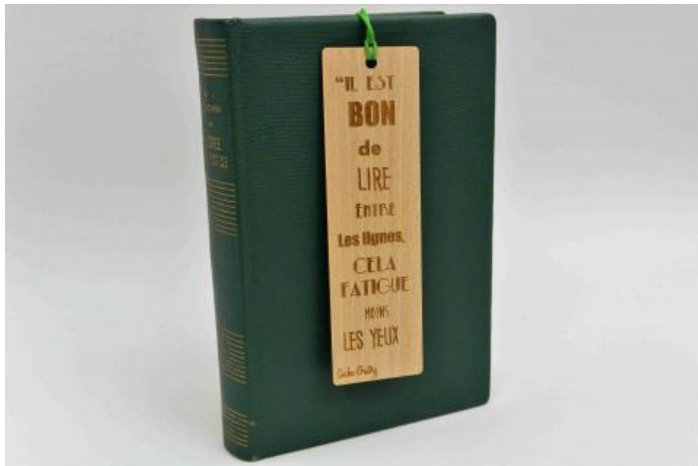

Il est bon ...

Marque Page en Hêtre Massif de 2mm d'épaisseur

PRIX : 9 EUR

Gravure laser par une entreprise Cantalienne également.

15,5 cm x 4,5 cm