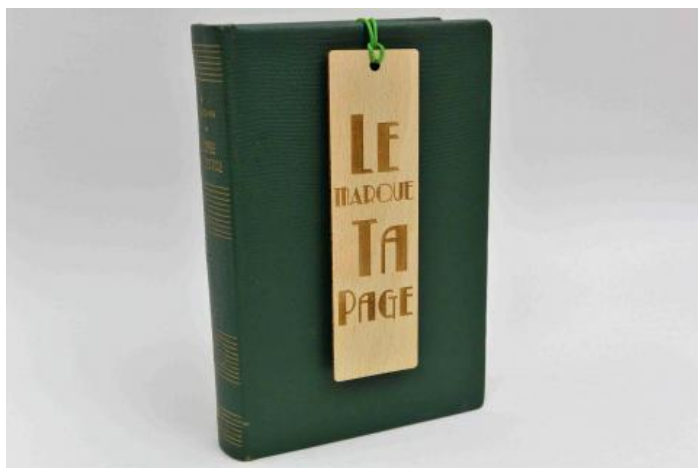

Gravure laser par une entreprise Cantalienne également.

15,5 cm x 4,5 cm

Le Marque Ta Page !

Marque Page en Hêtre Massif de 2mm d'épaisseur

PRIX : **9 EUR**