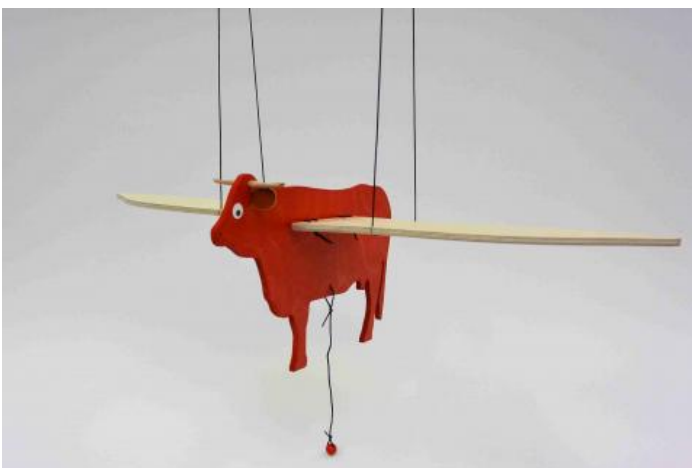

Mobiles

Avec le vent, Zigotto fait sans arrêt le pitre

H : 65 cm x Larg. : 21 cm x Ep. : 5 mm

Zigotto, le clown écolo

Mobile à suspendre peint des 2 côtés

PRIX : **26 EUR**

Cette dernière est un objet de décoration original et coloré qui donnera du peps dans votre environnement et celui de vos petits.

Long. : 65 cm + ficelle de 100 cm

Guirlande Crayons

C'est une guirlande verticale constituée de jolis crayons de couleurs et de perles en bois !

PRIX : **23 EUR**

La Cigogne

Mobile cigogne d'une très belle envergure

PRIX : **45 EUR**

Elle apaise par le mouvement de ses ailes lent et gracieux

Longueur oiseau : 60 cm / Envergure des ailes : 74 cm / épaisseur : 6 mm

Salers Volante Colorée !

Mobile à suspendre

PRIX : **38 EUR**