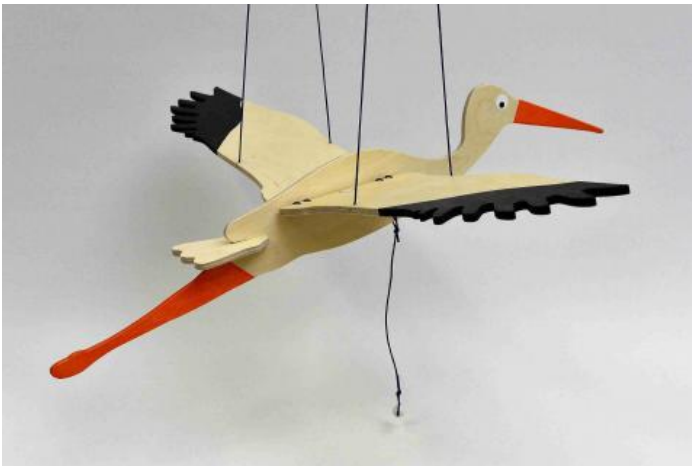

Jouet à pousser en bois massif

PRIX : 42 EUR

Lorsqu'il s'anime, ses pattes en cuir claquent au sol tour à tour, lui donnant un dandinement rigolo plus vrai que nature.

H. totale : 56 cm x Long. : 30 cm x Ep.: 22 mm

Mobiles

Avec le vent, Zigotto fait sans arrêt le pitre

H : 65 cm x Larg. : 21 cm x Ep. : 5 mm

Zigotto, le clown écolo

Mobile à suspendre peint des 2 côtés

PRIX : **26 EUR**

Cette dernière est un objet de décoration original et coloré qui donnera du peps dans votre environnement et celui de vos petits.

Long. : 65 cm + ficelle de 100 cm

Guirlande Crayons

C'est une guirlande verticale constituée de jolis crayons de couleurs et de perles en bois !

PRIX : **23 EUR**

La Cigogne

Mobile cigogne d'une très belle envergure

PRIX : **45 EUR**

Elle apaise par le mouvement de ses ailes lent et gracieux

Longueur oiseau : 60 cm / Envergure des ailes : 74 cm / épaisseur : 6 mm

Salers Volante Colorée !

Mobile à suspendre

PRIX : **38 EUR**