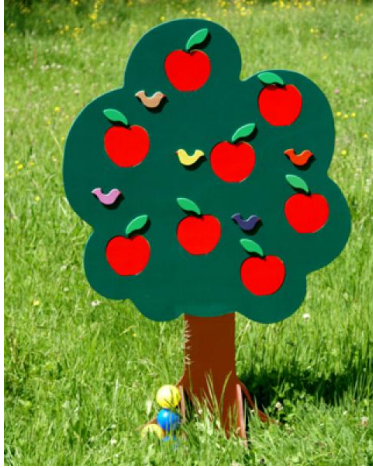

Long. : 65 cm + ficelle de 100 cm

Guirlande Crayons

C'est une guirlande verticale constituée de jolis crayons de couleurs et de perles en bois !

PRIX : **23 EUR**

La Cigogne

Mobile cigogne d'une très belle envergure

PRIX : **45 EUR**

Elle apaise par le mouvement de ses ailes lent et gracieux

Longueur oiseau : 60 cm / Envergure des ailes : 74 cm / épaisseur : 6 mm

Salers Volante Colorée !

Mobile à suspendre

PRIX : **38 EUR**

Cette vache Salers aux cornes de hêtre et aux oreilles de cuir, est un spécimen unique, exclusif chez Les jouets de Fanny !

H :19 cm x Larg. :59 cm x Ep.:5 mm

Véhicules

La Deudeuche

2 CV en bois massif

PRIX : 16 EUR

Une Deudeuche en bois : Spécimen vintage unique.

H : 6 cm X long : 14 cm X ép : 30 mm

Arbres Chamboulos

Pommier

Ce jouet est un chamboule-tout

PRIX : 110 EUR

Le but est de lancer les balles en visant les cibles (pommes) sur l'arbre. 4 balles légères et sans danger, sont fournies avec l'arbre. Le pied stabilisateur de l'arbre, est démontable pour un rangement aisé.